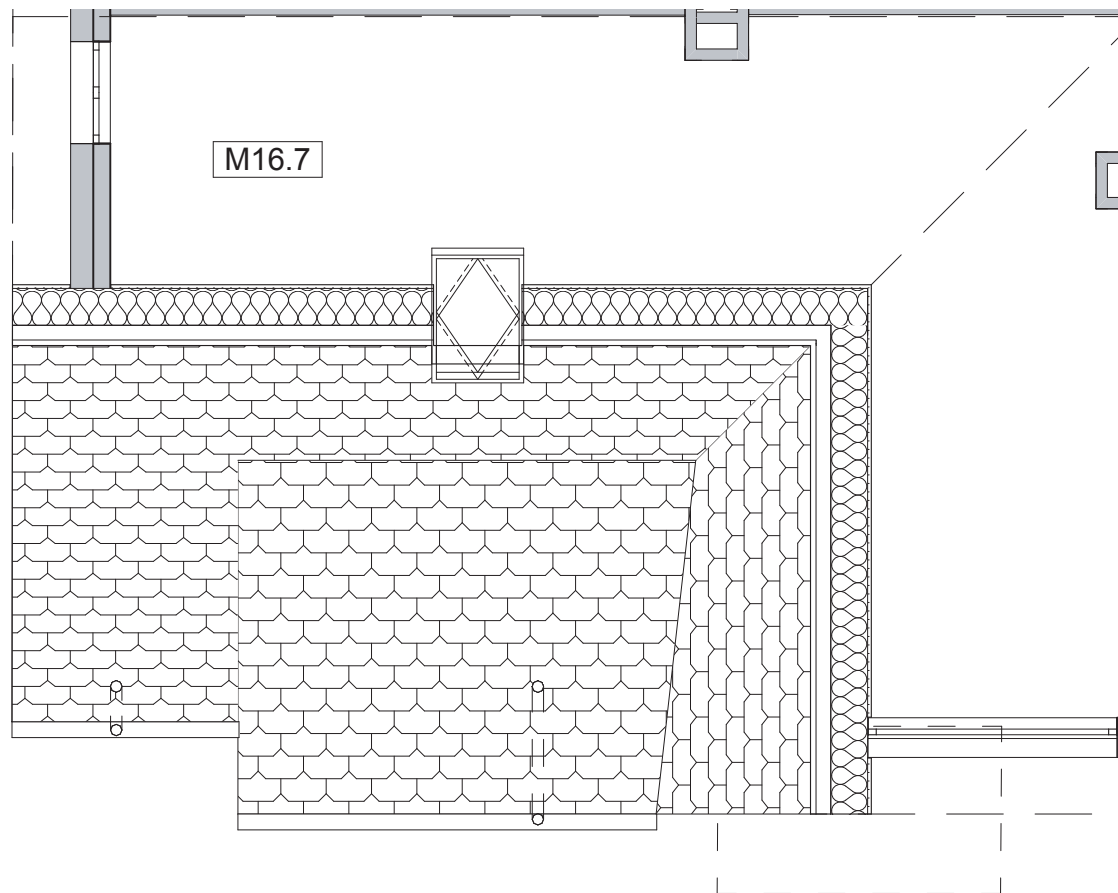

### PODDASZE

Powierzchnia podłogi: **41,15 m<sup>2</sup>**

Powierzchnia użytkowa: **19,22 m<sup>2</sup>**

M16.7 - Poddasze - 41,15 m<sup>2</sup> (19,22 m<sup>2</sup>)

**DOM Z KERAMZYTU**

D.S. DARIUSZ SYWAK  
[www.domzkeramzytu.pl](http://www.domzkeramzytu.pl)