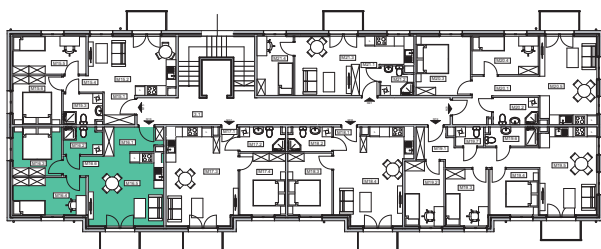

## LOKAL MIESZKALNY M16

Powierzchnia: **51,10 m<sup>2</sup>**

M16.1 - Korytarz - 5,24 m<sup>2</sup>

M16.2 - Łazienka - 3,91 m<sup>2</sup>

M16.3 - Pokój 1 - 9,00 m<sup>2</sup>

M16.4 - Pokój 2 - 10,34 m<sup>2</sup>

M16.5 - Salon + Kuchnia - 20,74 m<sup>2</sup>

M16.6 - Komunikacja - 1,87 m<sup>2</sup>

**DOM Z KERAMZYTU**

D.S. DARIUSZ SYWAK  
[www.domzkeramzytu.pl](http://www.domzkeramzytu.pl)