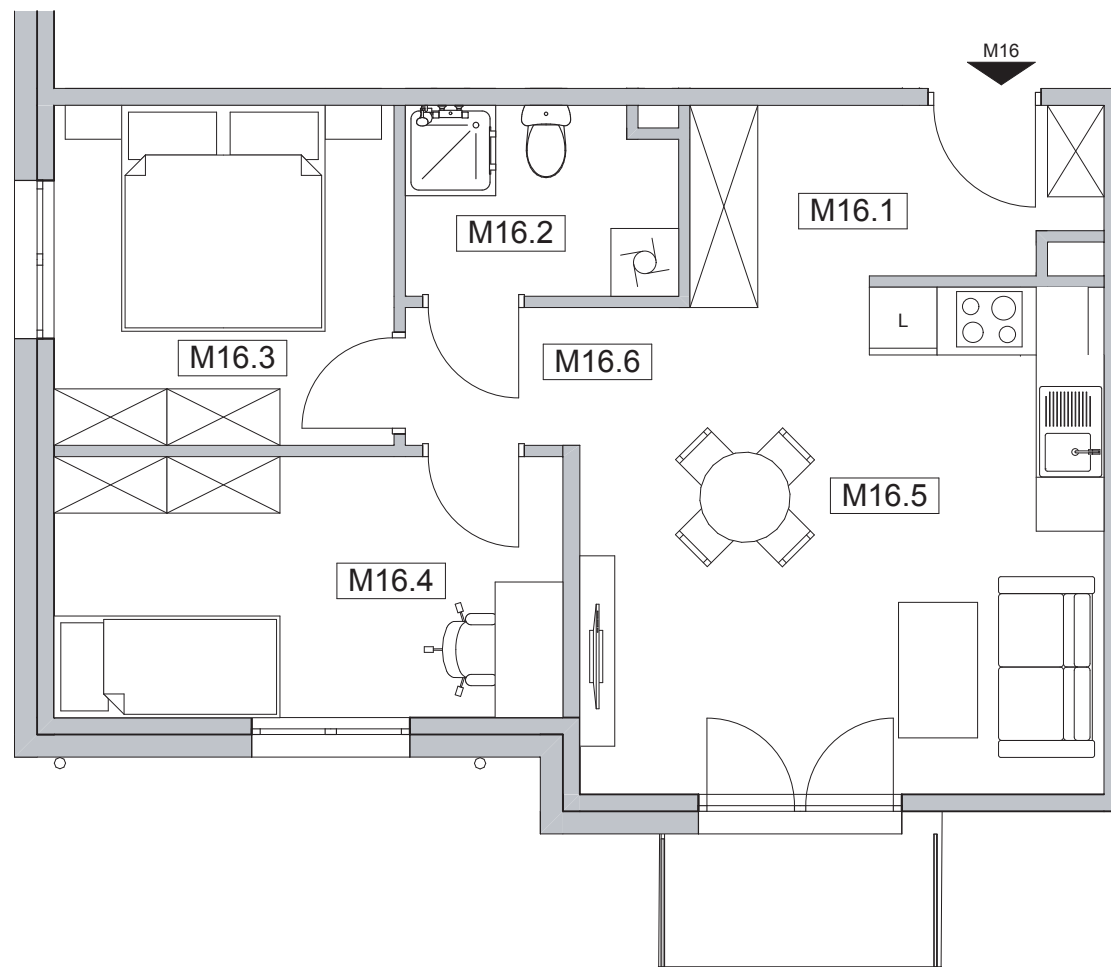

## LOKAL MIESZKALNY M16

Powierzchnia: **51,10 m<sup>2</sup>**

M16.1 - Korytarz - 5,24 m<sup>2</sup>

M16.2 - Łazienka - 3,91 m<sup>2</sup>

M16.3 - Pokój 1 - 9,00 m<sup>2</sup>

M16.4 - Pokój 2 - 10,34 m<sup>2</sup>

M16.5 - Salon + Kuchnia - 20,74 m<sup>2</sup>

M16.6 - Komunikacja - 1,87 m<sup>2</sup>

**DOM Z KERAMZYTU**

D.S. DARIUSZ SYWAK  
[www.domzkeramzytu.pl](http://www.domzkeramzytu.pl)