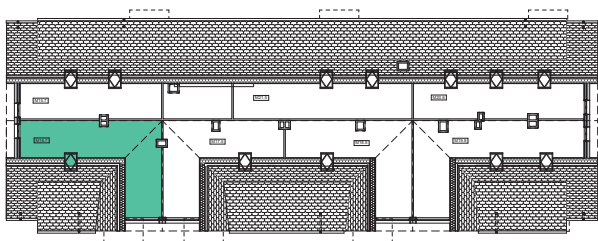

### PODDASZE

Powierzchnia podłogi: **41,15 m<sup>2</sup>**

Powierzchnia użytkowa: **19,22 m<sup>2</sup>**

M16.7 - Poddasze - 41,15 m<sup>2</sup> (19,22 m<sup>2</sup>)

**DOM Z KERAMZYTU**

D.S. DARIUSZ SYWAK  
[www.domzkeramzytu.pl](http://www.domzkeramzytu.pl)